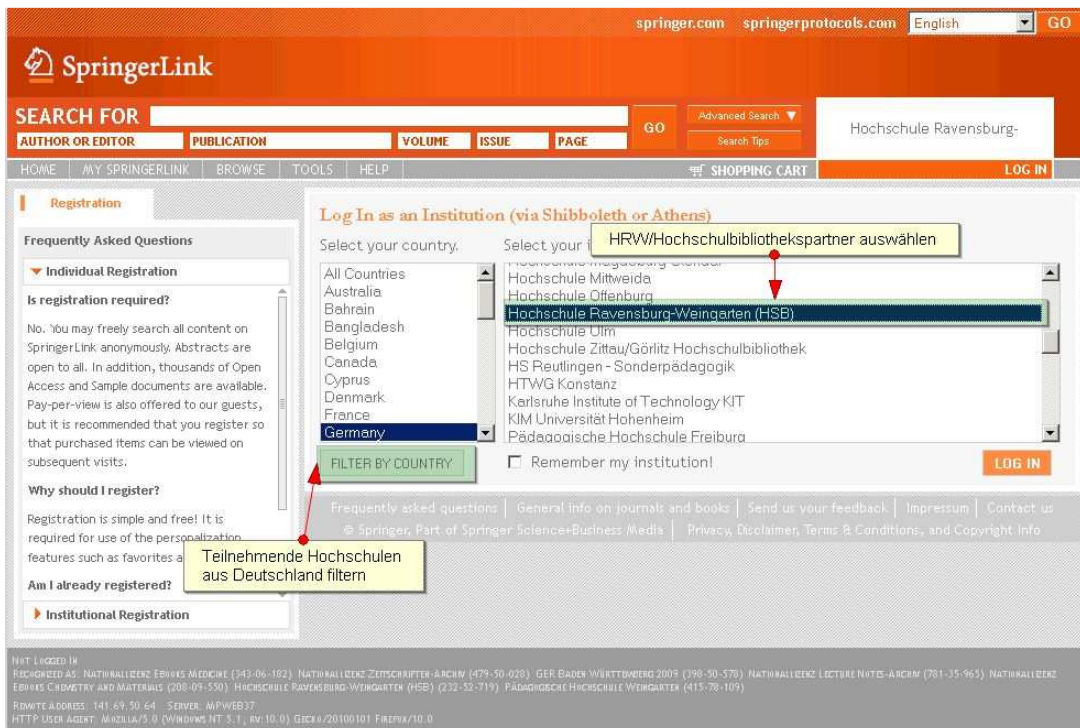

### Springerverlag

Oben rechts auf der Seite befindet sich der Login-Link. Nach dem Anklicken geht ein Fenster auf, das den eigentlichen Link "Log In via Shibboleth or Athens" zur Anmeldung über Shibboleth sichtbar macht.

### Springerverlag

Nach dem Klick auf den Link erscheint nun eine Länderliste mit allen Springerlink-Partnern. Dort wählt man nun die Hochschule Ravensburg-Weingarten (HSB) aus und macht sich hierbei die Filterfunktion zu nutze.