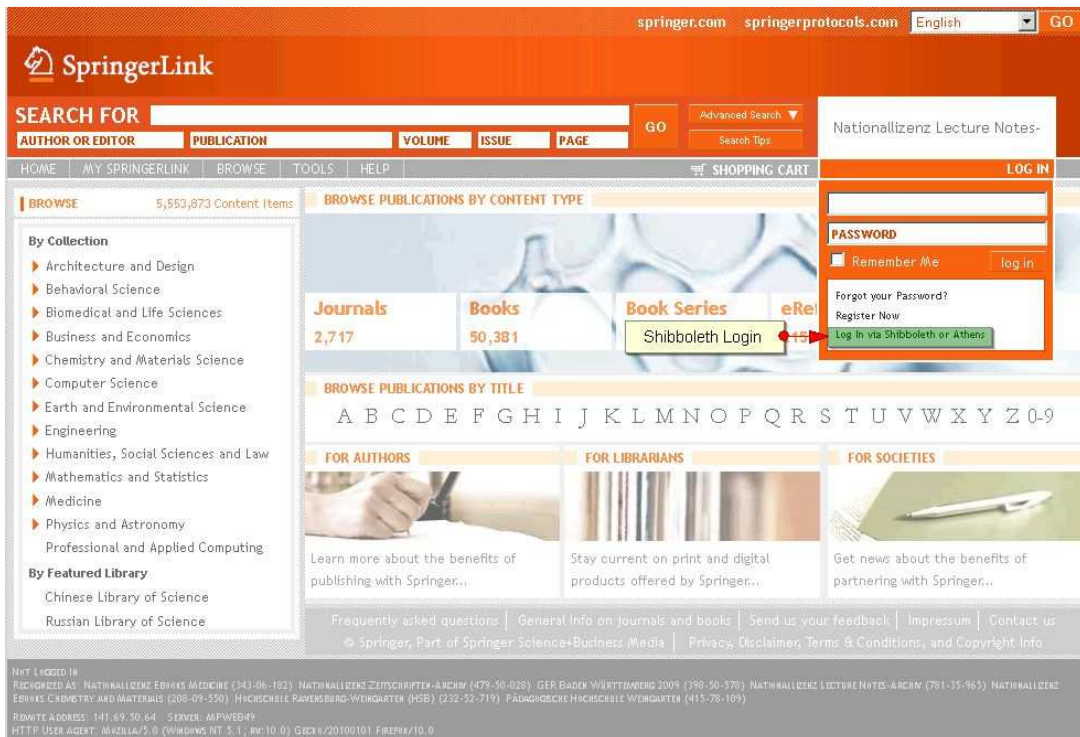

Springerverlag

Nach dem Klick auf den Link erscheint nun eine Länderliste mit allen Springerlink-Partnern. Dort wählt man nun die Hochschule Ravensburg-Weingarten (HSB) aus und macht sich hierbei die Filterfunktion zu nutze.